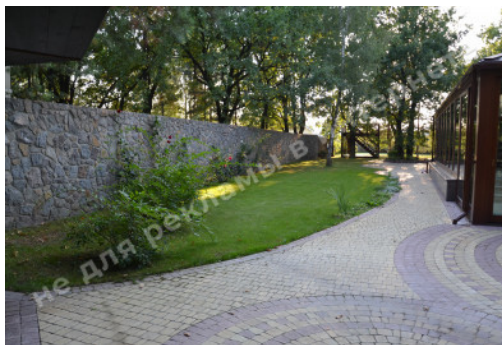

# МЫ ПРОДАЕМ СТИЛЬ ЖИЗНИ

ДОМ В СОСНОВОМ ЛЕСУ  
РОМАНКОВ 420М

**\$ 800 000**

**\$ 1 905 м<sup>2</sup>**

**Адрес:** Киевская обл, Новообуховская  
трасса, Романков, Обуховский р-н

**Площадь:** 420 м<sup>2</sup>

# ФОТОГАЛЕРЕЯ

**Статус дома:** введен в эксплуатацию

**Техническая оснащённость:** солнечные коллекторы, кондиционирование, подогрев пола

**Строения на территории:** детская площадка, беседка, гостевой дом

**Благоустройство участка:** ландшафтный дизайн, плодоносящий сад