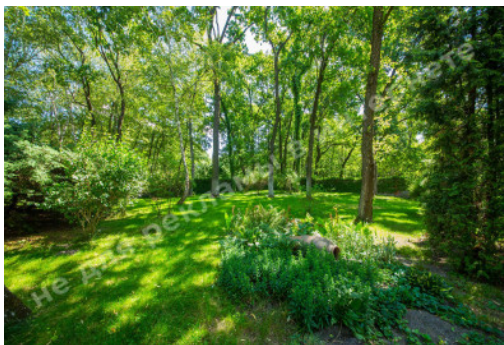

МЫ ПРОДАЕМ СТИЛЬ ЖИЗНИ

ДОМ В РОМАНКОВЕ 1000М С
ВЫХОДОМ К ОЗЕРУ

\$ 1 800 000

\$ 1 800 м²

Адрес: Киевская обл, Новообуховская
трасса, Романков, Обуховский р-н

Площадь: 1 000 м²

Размер участка: 2.00 га

ID: 4-00210

ФОТОГАЛЕРЕЯ

ОПИСАНИЕ

Размер участка (га): 2.00 га

С выходом на: озеро

Статус: в собственности

Целевое назначение: строительство и обслуживание жилого дома

Площадь дома (м²): 1 000.00 м²

Этажность: 2

Состояние дома: ремонт в классическом стиле

Статус дома: введен в эксплуатацию

Техническая оснащённость: вентиляция, кондиционирование, подогрев пола

Строения на территории: гараж, деревянный домик над водой