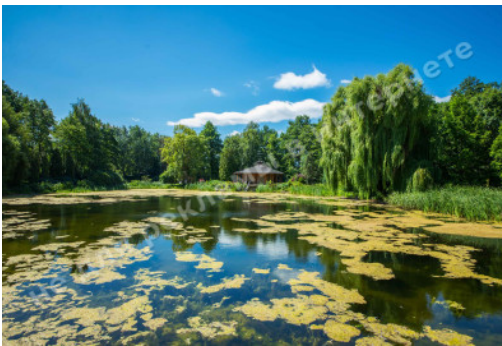

МЫ ПРОДАЕМ СТИЛЬ ЖИЗНИ

ДОМ В РОМАНКОВЕ 1000М С
ВЫХОДОМ К ОЗЕРУ

\$ 1 800 000

\$ 1 800 м²

Адрес: Киевская обл, Новообуховская
трасса, Романков, Обуховский р-н

Площадь: 1 000 м²

Размер участка: 2.00 га

ID: 4-00210

ФОТОГАЛЕРЕЯ

ОПИСАНИЕ

Размер участка (га): 2.00 га

С выходом на: озеро

Статус: в собственности

Целевое назначение: строительство и обслуживание жилого дома

Площадь дома (м²): 1 000.00 м²

Этажность: 2