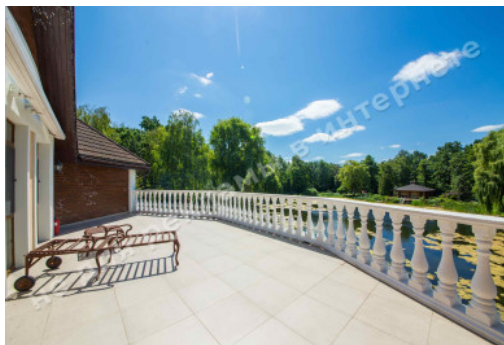

МЫ ПРОДАЕМ СТИЛЬ ЖИЗНИ

ДОМ В РОМАНКОВЕ 1000М С
ВЫХОДОМ К ОЗЕРУ

\$ 1 800 000

\$ 1 800 м²

Адрес: Киевская обл, Новообуховская
трасса, Романков, Обуховский р-н

Площадь: 1 000 м²

Размер участка: 2.00 га

ID: 4-00210

ФОТОГАЛЕРЕЯ

ОПИСАНИЕ

Размер участка (га): 2.00 га

С выходом на: озеро

Статус: в собственности

Целевое назначение: строительство и обслуживание жилого дома

Площадь дома (м²): 1 000.00 м²

Этажность: 2

Состояние дома: ремонт в классическом стиле

Статус дома: введен в эксплуатацию

Техническая оснащённость: вентиляция, кондиционирование, подогрев пола

Строения на территории: гараж, деревянный домик над водой