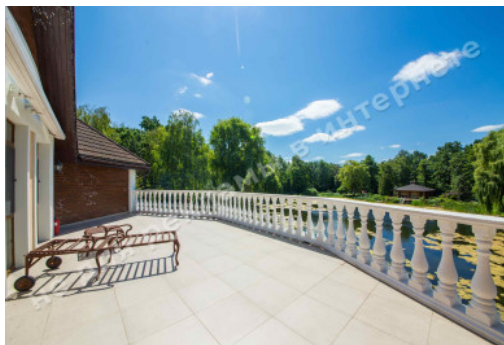

# МЫ ПРОДАЕМ СТИЛЬ ЖИЗНИ

ДОМ В РОМАНКОВЕ 1000М С  
ВЫХОДОМ К ОЗЕРУ

**\$ 12 000**

**\$ 12 м<sup>2</sup>**

**Адрес:** Киевская обл, Новообуховская  
трасса, Романков, Обуховский р-н

**Площадь:** 1 000 м<sup>2</sup>

# ФОТОГАЛЕРЕЯ

**Состояние дома:** ремонт в классическом стиле

**Статус дома:** введен в эксплуатацию

**Техническая оснащённость:** вентиляция, кондиционирование, подогрев пола

**Строения на территории:** гараж, деревянный домик над водой