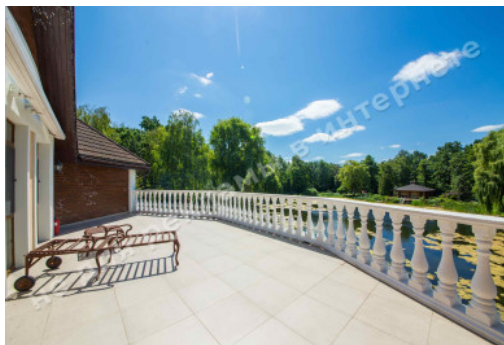

# МЫ ПРОДАЕМ СТИЛЬ ЖИЗНИ

ДОМ В РОМАНКОВЕ 1000М С  
ВЫХОДОМ К ОЗЕРУ

**\$ 12 000**

**\$ 12 м<sup>2</sup>**

**Адрес:** Киевская обл, Новообуховская  
трасса, Романков, Обуховский р-н

**Площадь:** 1 000 м<sup>2</sup>

# ФОТОГАЛЕРЕЯ

**Состояние дома:** ремонт в классическом стиле

**Статус дома:** введен в эксплуатацию

**Техническая оснащённость:** подогрев пола, вентиляция, кондиционирование

**Строения на территории:** гараж, деревянный домик над водой