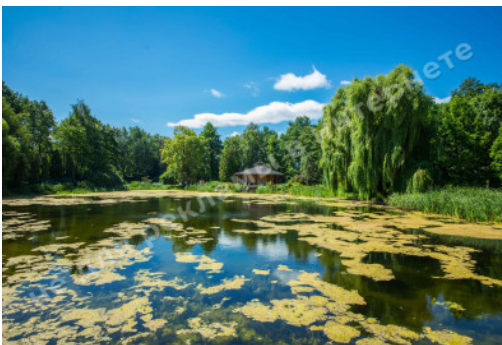

# МЫ ПРОДАЕМ СТИЛЬ ЖИЗНИ

ДОМ В РОМАНКОВЕ 1000М С  
ВЫХОДОМ К ОЗЕРУ

**\$ 12 000**

**\$ 12 м<sup>2</sup>**

**Адрес:** Киевская обл, Новообуховская  
трасса, Романков, Обуховский р-н

**Площадь:** 1 000 м<sup>2</sup>

# ФОТОГАЛЕРЕЯ