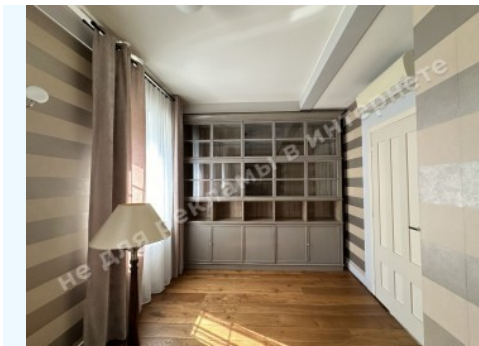

Площадь дома (м²): 356.00 м²

Этажность: 2

Количество спален: 3

1й этаж: кухня с зоной столовой, каминный зал, кабинет, спортзал, бассейн, SPA зона, терраса

2й этаж: 3 спальни, 3 с/у, 2 гардеробные

Состояние дома: авторский дизайн, дом укомплектован мебелью и бытовой техникой