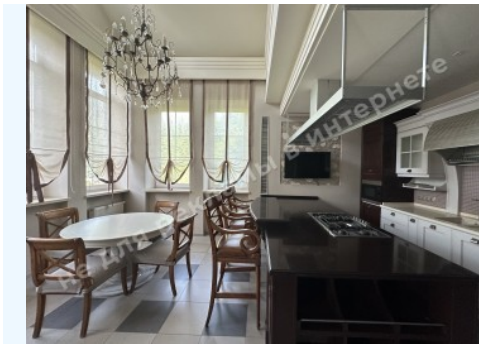

Площадь дома (м²): 356.00 м²

Этажность: 2

Количество спален: 3

1й этаж: кухня с зоной столовой, каминный зал, кабинет, спортзал, бассейн, SPA зона, терраса

2й этаж: 3 спальни, 3 с/у, 2 гардеробные

Состояние дома: авторский дизайн, дом укомплектован мебелью и бытовой техникой