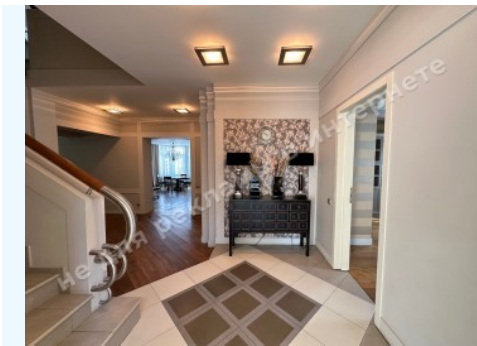

Площадь дома (м²): 356.00 м²

Этажность: 2

Количество спален: 3

1й этаж: кухня с зоной столовой, каминный зал, кабинет, спортзал, бассейн, SPA зона, терраса

2й этаж: 3 спальни, 3 с/у, 2 гардеробные

Состояние дома: авторский дизайн, дом укомплектован мебелью и бытовой техникой