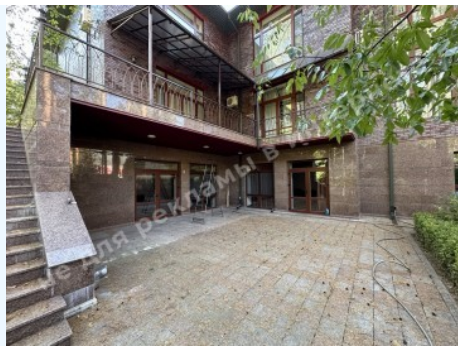

МЫ ПРОДАЕМ СТИЛЬ ЖИЗНИ

ДОМ 1000М В СОСНОВОМ ЛЕСУ
КОТТЕДЖНЫЙ ГОРОДОК

\$ 8 000

\$ 8 м²

Адрес: Киевская обл, Старобуховская
трасса, 3 км от КП, Конча-Заспа,
Обуховский р-н

Площадь: 1 000 м²

Размер участка: 0.50 га

ID: 4-00545

ФОТОГАЛЕРЕЯ

ОПИСАНИЕ

Размер участка (га): 0.50 га

С выходом в: хвойный

Статус: в собственности

Целевое назначение: строительство и обслуживание жилого дома

Площадь дома (м²): 1 000.00 м²

3й этаж: 1 с/у, зона свободного назначения, кладовая

Цокольный этаж: 2 с/у, сауна, бассейн, блок для проживания персонала, котельная

Состояние дома: авторский дизайн, дом укомплектован мебелью и бытовой техникой

Статус дома: введен в эксплуатацию

Техническая оснащённость: подогрев пола, интернет, кондиционирование

Строения на территории: гараж, дом охраны, бассейн, беседка с зоной барбекю

Благоустройство участка: ландшафтный дизайн, сосновый лес