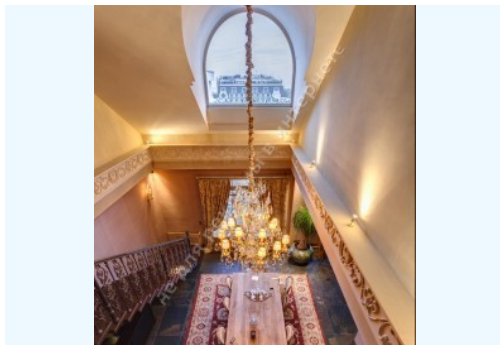

ФОТОГАЛЕРЕЯ