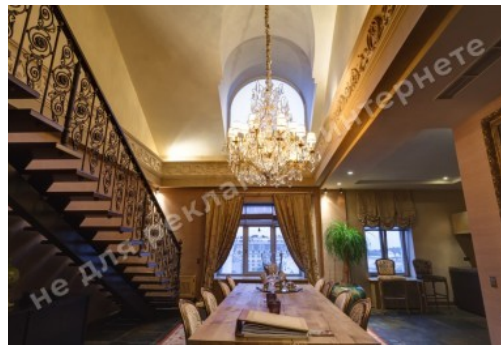

ФОТОГАЛЕРЕЯ