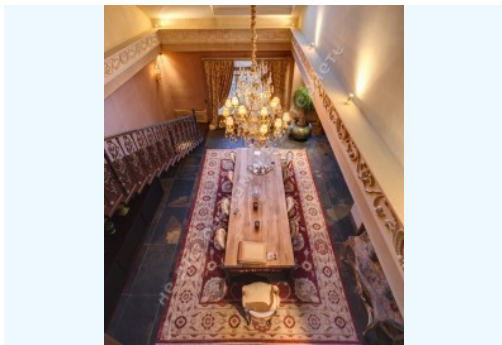

ФОТОГАЛЕРЕЯ