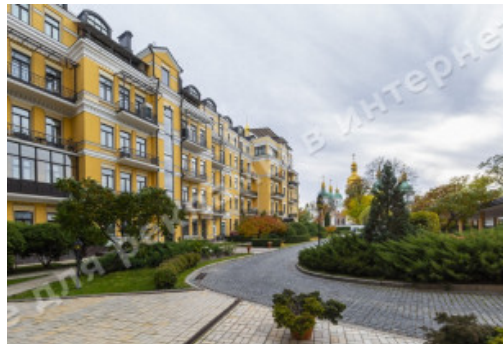

МЫ ПРОДАЕМ СТИЛЬ ЖИЗНИ

ДВУХУРОВНЕВЫЕ АПАРТАМЕНТЫ
272М В ЖК "СОФИЕВСКАЯ БРАМА"
НА СОФИЕВСКОЙ ПЛОЩАДИ

\$ 12 000

\$ 44 м²

Адрес: г. Киев, Шевченковский р-н,
ул.Владимирская, 20/1

Общая площадь: 272.00 м²

ID: 1-00209

ФОТОГАЛЕРЕЯ

ОПИСАНИЕ

Тип здания: клубный дом

Этажность дома: 5

Этаж: 5

К-во комнат: 4

Комнаты: гостиная с выходом на террасу, кухня, 3 спальни, 2 с/у, ванная комната, постирочная

Окна выходят: видовая квартира

Парадное: военизированная охрана, лифт, ремонт, видеонаблюдение

Двор: система контроля доступа к территории, закрытая территория

Рядом: метро, Михайловский собор, Пейзажная аллея, рестораны, Софиевская площадь, историческая и деловая часть центра города