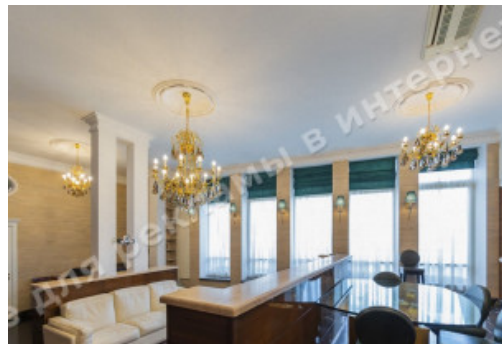

МЫ ПРОДАЕМ СТИЛЬ ЖИЗНИ

ДВУХУРОВНЕВЫЕ АПАРТАМЕНТЫ
272М В ЖК "СОФИЕВСКАЯ БРАМА"
НА СОФИЕВСКОЙ ПЛОЩАДИ

\$ 12 000

\$ 44 м²

Адрес: г. Киев, Шевченковский р-н,
ул.Владимирская, 20/1

Общая площадь: 272.00 м²

ID: 1-00209

ФОТОГАЛЕРЕЯ

ОПИСАНИЕ

Тип здания: клубный дом

Этажность дома: 5

Этаж: 5

К-во комнат: 4

Комнаты: гостиная с выходом на террасу, кухня, 3 спальни, 2 с/у, ванная комната, постирочная

Окна выходят: видовая квартира