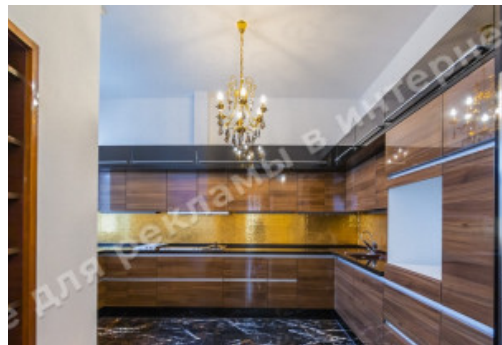

МЫ ПРОДАЕМ СТИЛЬ ЖИЗНИ

ДВУХУРОВНЕВЫЕ АПАРТАМЕНТЫ
272М В ЖК "СОФИЕВСКАЯ БРАМА"
НА СОФИЕВСКОЙ ПЛОЩАДИ

\$ 12 000

\$ 44 м²

Адрес: г. Киев, Шевченковский р-н,
ул.Владимирская, 20/1

Общая площадь: 272.00 м²

ID: 1-00209

ФОТОГАЛЕРЕЯ

ОПИСАНИЕ

Тип здания: клубный дом

Этажность дома: 5

Этаж: 5

К-во комнат: 4

Комнаты: гостиная с выходом на террасу, кухня, 3 спальни, 2 с/у, ванная комната, постирочная

Окна выходят: видовая квартира

Состояние квартиры: авторский дизайн, квартира укомплектована мебелью и бытовой техникой мировых брендов

Техническая оснащённость квартиры: бойлер, кондиционирование индивидуальное, подогрев пола, система очистки воды