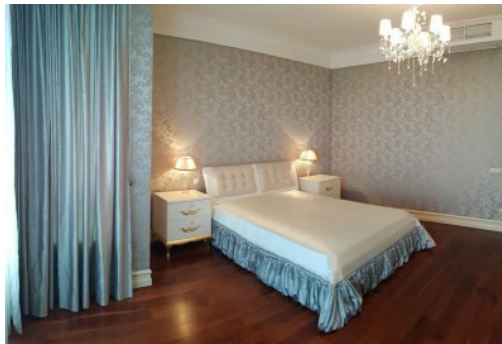

# МЫ ПРОДАЕМ СТИЛЬ ЖИЗНИ

АРЕНДА 4Х КОМНАТНОЙ КВАРТИРЫ,  
ЖК "ЛИПСКАЯ БАШНЯ"

**\$ 7 500**

**\$ 29 м<sup>2</sup>**

**Адрес:** г. Киев, Печерский р-н, ул.  
Институтская, 18а

**Общая площадь:** 256.00 м<sup>2</sup>

## ОПИСАНИЕ

**Тип здания:** новострой

**Этажность дома:** 25

**Этаж:** 15

**К-во комнат:** 4

**Комнаты:** кухня, 4 спальни, гардеробная

**Санузел:** 3 санузла

**Окна выходят:** Михайловский и Софийский соборы, на Днепр и Лавру, панорамный вид на центр города