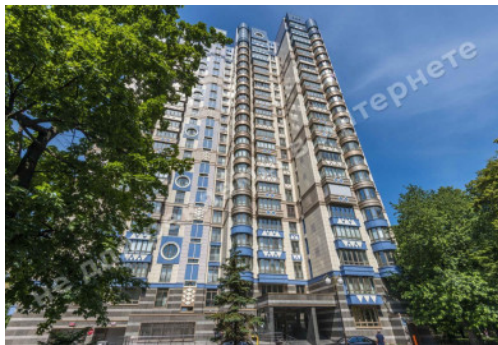

МЫ ПРОДАЕМ СТИЛЬ ЖИЗНИ

АРЕНДА 4-Х КОМНАТНОЙ
КВАРТИРЫ ЖК ЛИПСКАЯ БАШНЯ
ЦЕНТР ПЕЧЕРСК

\$ 2 500

\$ 13 м²

Адрес: г. Киев, Печерский р-н, ул.
Институтская, 18-А

Общая площадь: 200.00 м²

ID: 1-00327

ФОТОГАЛЕРЕЯ

ОПИСАНИЕ

Тип здания: новострой

Стены: кирпич

Этажность дома: 25

Этаж: 6

К-во комнат: 4

Комнаты: гостиная, кухня-столовая, 3 спальни, гардеробная

Санузел: 3 санузла

Рядом: центральная часть города с удобной транспортной развязкой, школа, детский садик, Мариинский парк, рестораны, супермаркет

Аренда квартиры в новом элитном доме, расположенном в уютном парке с клумбами и фонтаном на Липках, автономное обслуживание дома, мраморное фойе, круглосуточная военизированная охрана. На цокольном этаже – фитнес-клуб с тренажерами и бассейном. На территории двора – детская и спортивная площадки, гостевая стоянка для автомобилей. В доме двухуровневый подземный паркинг. Квартира расположена на 6 этаже 25-этажного дома, в доме 3 пассажирских скоростных лифта и грузовой лифт