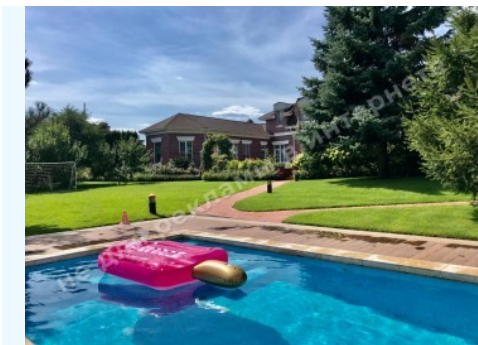

МИ ПРОДАЄМО СТИЛЬ ЖИТТЯ

ОСОБНЯК 730М С ВыхОДОМ НА
ДНЕПР В КОТТЕДЖНОМ ГОРОДКЕ

\$ 5 000 000

\$ 6 849 м²

Адреса: Київська обл, Старообухівська
траса, Дамба, Конча-Заспа, Обуховський р-
н

Площа: 730 м²

Розмір ділянки: 0.40 га

ID: 4-00582

ФОТОГАЛЕРЕЯ

ОПИС

Розмір ділянки (га): 0.40 га

З виходом на: Днепр

Статус: в собственности

Цільове призначення: строительство и обслуживание жилого дома

Орієнтир: Дамба 2-й км