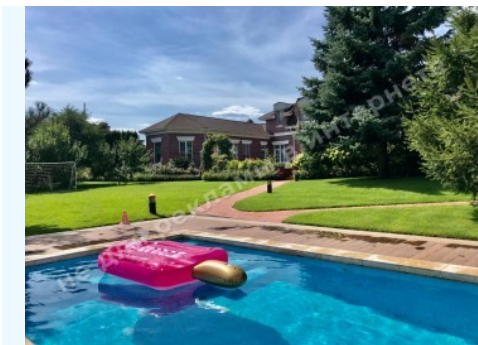

МИ ПРОДАЕМО СТИЛЬ ЖИТТЯ

ОСОБНЯК 730М С ВИХОДОМ НА
ДНЕПР В КОТТЕДЖНОМ ГОРОДКЕ

\$ 5 000 000

\$ 6 849 м²

Адреса: Київська обл, Старообухівська
траса, Дамба, Конча-Заспа, Обуховський р-
н

Площа: 730 м²

Розмір ділянки: 0.40 га

ID: 4-00582

ФОТОГАЛЕРЕЯ

ОПИС

Розмір ділянки (га): 0.40 га

З виходом на: Днепр

Статус: в собственикості

Цільове призначення: строительство и обслуживание жилого дома

Орієнтир: Дамба 2-й км