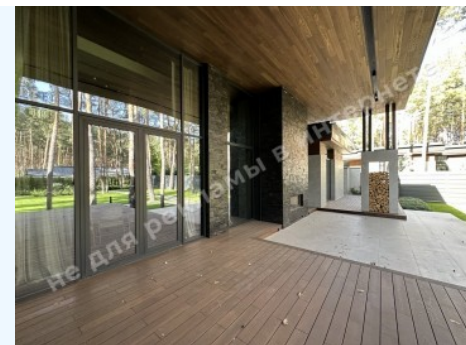

МИ ПРОДАЕМО СТИЛЬ ЖИТТЯ

НОВЫЙ СОВРЕМЕННЫЙ ДОМ В
СОСНОВОМ ЛЕСУ КОТТЕДЖНЫЙ
ГОРОДОК

\$ 2 500 000

\$ 7 143 м²

Адреса: Київська обл, Старобухівська
траса, Козин, Конча-Заспа, Обуховский р-н

Площа: 350 м²

Розмір ділянки: 0.20 га

ID: 4-00680

ФОТОГАЛЕРЕЯ

ОПИС

Розмір ділянки (га): 0.20 га

З виходом у: хвойний

Статус: в собственности

Цільове призначення: строительство и обслуживание жилого дома

Площа будинку (м²): 350.00 м²