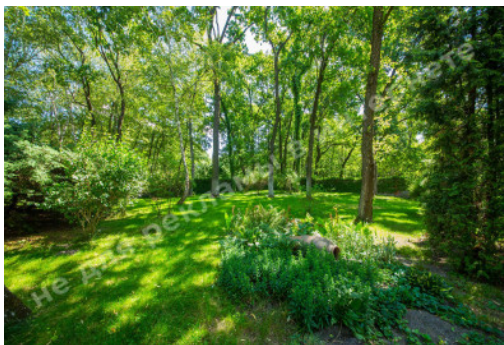

МИ ПРОДАЕМО СТИЛЬ ЖИТТЯ

ДОМ В РОМАНКОВЕ 1000М С
ВЫХОДОМ К ОЗЕРУ

\$ 1 800 000

\$ 1 800 м²

Адреса: Київська обл, Новообухівська
траса, Романков, Обуховский р-н

Площа: 1 000 м²

Розмір ділянки: 2.00 га

ID: 4-00210

ФОТОГАЛЕРЕЯ

ОПИС

Розмір ділянки (га): 2.00 га

З виходом на: озеро

Статус: в собственности

Цільове призначення: строительство и обслуживание жилого дома

Площа будинку (м²): 1 000.00 м²

Поверховість: 2