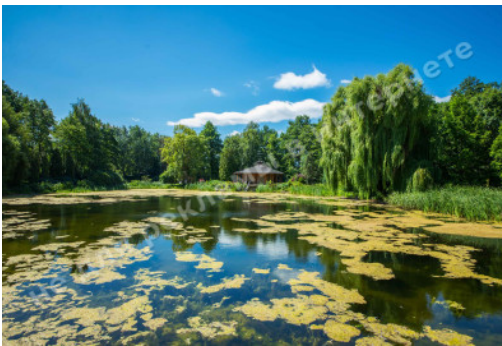

МИ ПРОДАЕМО СТИЛЬ ЖИТТЯ

ДОМ В РОМАНКОВЕ 1000М С
ВЫХОДОМ К ОЗЕРУ

\$ 1 800 000

\$ 1 800 м²

Адреса: Київська обл, Новообухівська
траса, Романков, Обуховский р-н

Площа: 1 000 м²

Розмір ділянки: 2.00 га

ID: 4-00210

ФОТОГАЛЕРЕЯ

ОПИС

Розмір ділянки (га): 2.00 га

З виходом на: озеро

Статус: в собственности

Цільове призначення: строительство и обслуживание жилого дома

Площа будинку (м²): 1 000.00 м²

Поверховість: 2