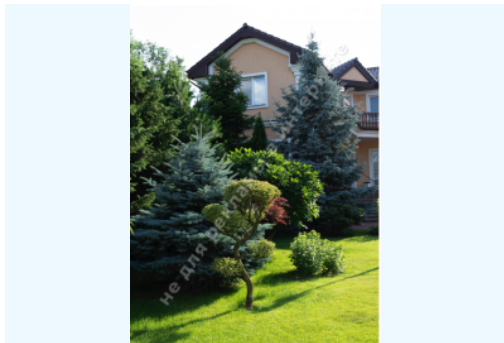

МИ ПРОДАЕМО СТИЛЬ ЖИТТЯ

ДОМ 860М С КРАСИВЫМ
ЛАНДШАФТОМ ПОДГОРЦЫ
НОВООБУХОВСКАЯ ТРАССА

\$ 3 000 000

\$ 3 488 м²

Адреса: Київська обл, Новообухівська
траса, Подгорцы, Обуховский р-н

Площа: 860 м²

Розмір ділянки: 0.28 га

ID: 4-00471

ФОТОГАЛЕРЕЯ

ОПИС

Розмір ділянки (га): 0.28 га

Статус: в собственности

Цільове призначення: строительство и обслуживание жилого дома

Площа будинку (м²): 860.00 м²

Поверховість: 2 этажа+мансарда+подвал

Транспортна доступність: зручна транспортна доступність по Новообуховській трасі

Дом побудований на сваях, стіни – червоний повнотілий цегла, дах – натуральна черепиця Tondach (Австрія), стіни в 2 цегли + утеплювач пінопласт.

Фундаменти, балюстрада, крильця, терраси і балкони виконані з граніта

Завершення будівництва – 2014г. Завершення оздоблювальних робіт – 12.2020 г.

Гостевий будинок – 2 поверхів + цокольний поверх з окремим входом для персоналу, гостина, кухня, 2 спальні, 3 с/у, шафобудівельна