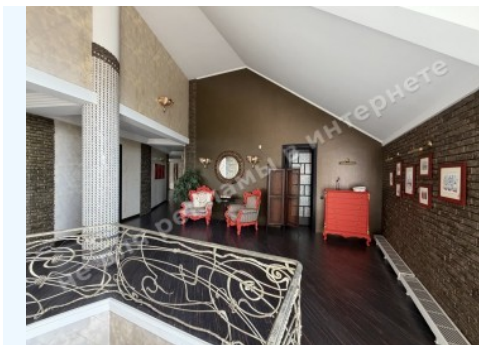

# МИ ПРОДАЕМО СТИЛЬ ЖИТТЯ

ДОМ 1500М КГ ТИХАЯ ГАВАНЬ С  
БАСЕЙНОМ И ВЫХОДОМ НА ДНЕПР

**\$ 3 000 000**

\$ 2 000 м<sup>2</sup>

**Адреса:** Київська обл, Старообухівська  
траса, Дамба

**Площа:** 1 500 м<sup>2</sup>

# ФОТОГАЛЕРЕЯ