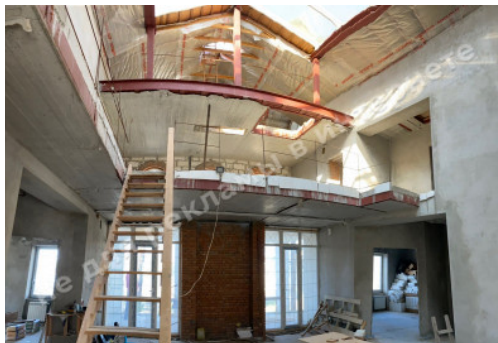

МИ ПРОДАЄМО СТИЛЬ ЖИТТЯ

ДОМ 1500 М2 НА БЕРЕГУ СТУГНЫ,
ОБУХОВСКИЙ РАЙОН

\$ 2 400 000

\$ 1 600 м²

Адреса: Київська обл, Старобухівська
траса, Українка, Конча-Заспа

Площа: 1 500 м²

Розмір ділянки: 1.15 га

ID: 4-00073

ФОТОГАЛЕРЕЯ

ОПИС

Розмір ділянки (га): 1.15 га

З виходом у: хвойный

З виходом на: Стугну

Статус: в собственности

Цільове призначення: строительство и обслуживание жилого дома

Площа будинку (м²): 1 500.00 м²

Поверховість: 2

Стан будинку: под отделку

Статус будинку: введен в эксплуатацию

Будівлі на території: гараж, гостевой дом, эллинг

Благоустрій ділянки: сосны

Газ: есть

Вода: есть

Каналізація: есть