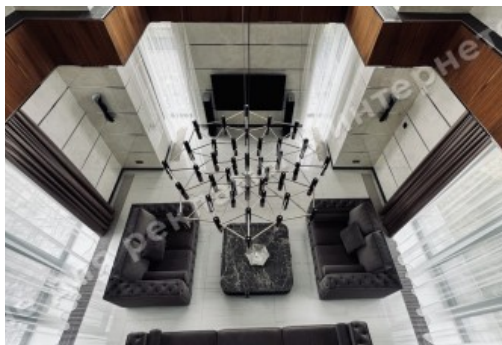

ФОТОГАЛЕРЕЯ