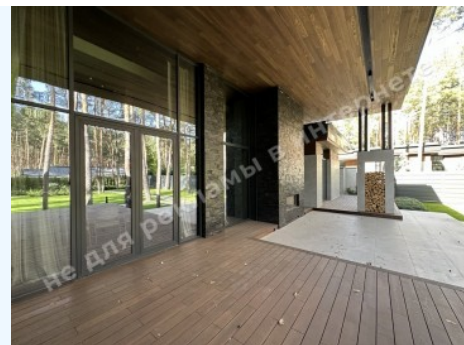

МИ ПРОДАЕМО СТИЛЬ ЖИТТЯ

НОВЫЙ СОВРЕМЕННЫЙ ДОМ В
СОСНОВОМ ЛЕСУ КОТТЕДЖНЫЙ
ГОРОДОК

\$ 20 000

\$ 57 м²

Адреса: Київська обл, Старобухівська
траса, Козин, Конча-Заспа, Обуховский р-н

Площа: 350 м²

Розмір ділянки: 0.20 га

ID: 4-00680

ФОТОГАЛЕРЕЯ

ОПИС

Розмір ділянки (га): 0.20 га

З виходом у: хвойний

Статус: в собственности

Цільове призначення: строительство и обслуживание жилого дома

Площа будинку (м²): 350.00 м²