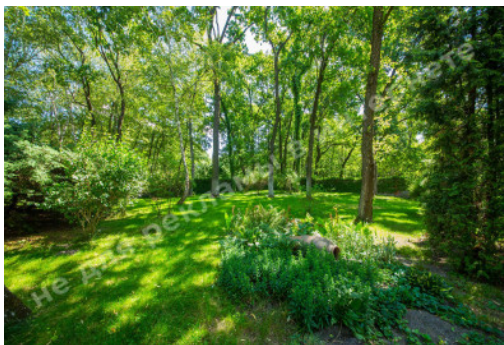

МИ ПРОДАЕМО СТИЛЬ ЖИТТЯ

ДОМ В РОМАНКОВЕ 1000М С
ВЫХОДОМ К ОЗЕРУ

\$ 12 000

\$ 12 м²

Адреса: Київська обл, Новообухівська
траса, Романков, Обуховський р-н

Площа: 1 000 м²

Розмір ділянки: 2.00 га

ID: 4-00210

ФОТОГАЛЕРЕЯ

ОПИС

Розмір ділянки (га): 2.00 га

З виходом на: озеро

Статус: в собственности

Цільове призначення: строительство и обслуживание жилого дома

Площа будинку (м²): 1 000.00 м²

Поверховість: 2

Стан будинку: ремонт в классическом стиле

Статус будинку: введен в эксплуатацию

Технічна оснащеність: підогрев пола, вентиляція, кондиціонування

Будівлі на території: гараж, дерев'яний домок над водою

Благоустрій ділянки: ландшафтний дизайн, озеро