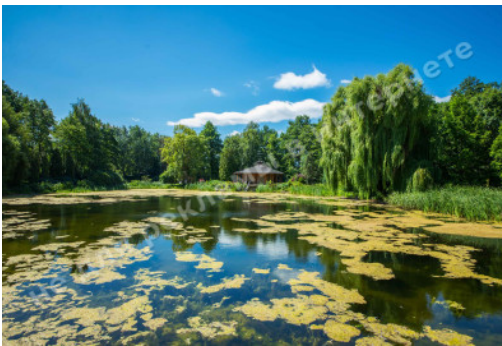

МИ ПРОДАЕМО СТИЛЬ ЖИТТЯ

ДОМ В РОМАНКОВЕ 1000М С
ВЫХОДОМ К ОЗЕРУ

\$ 12 000

\$ 12 м²

Адреса: Київська обл, Новообухівська
траса, Романков, Обуховський р-н

Площа: 1 000 м²

Розмір ділянки: 2.00 га

ID: 4-00210

ФОТОГАЛЕРЕЯ

ОПИС

Розмір ділянки (га): 2.00 га

З виходом на: озеро

Статус: в собственности

Цільове призначення: строительство и обслуживание жилого дома

Площа будинку (м²): 1 000.00 м²

Поверховість: 2