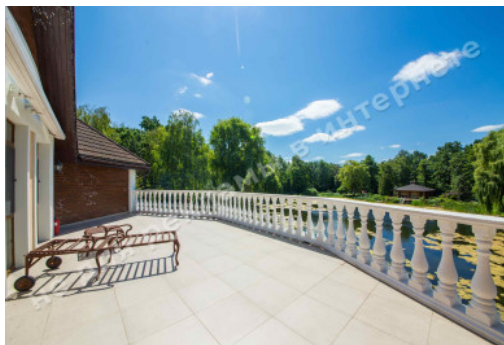

ФОТОГАЛЕРЕЯ

ОПИС

Розмір ділянки (га): 2.00 га

З виходом на: озеро

Статус: в собственности

Цільове призначення: строительство и обслуживание жилого дома

Площа будинку (м²): 1 000.00 м²

Поверховість: 2

Стан будинку: ремонт в классическом стиле

Статус будинку: введен в эксплуатацию

Технічна оснащеність: підогрев пола, вентиляція, кондиціонування

Будівлі на території: гараж, дерев'яний домок над водою

Благоустрій ділянки: ландшафтний дизайн, озеро