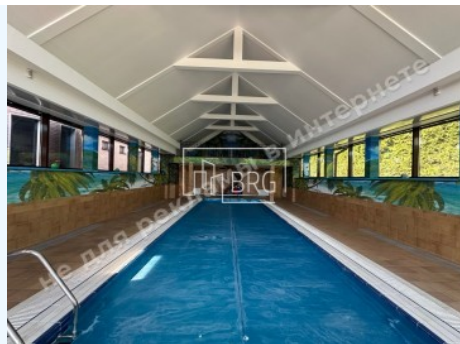

ФОТОГАЛЕРЕЯ