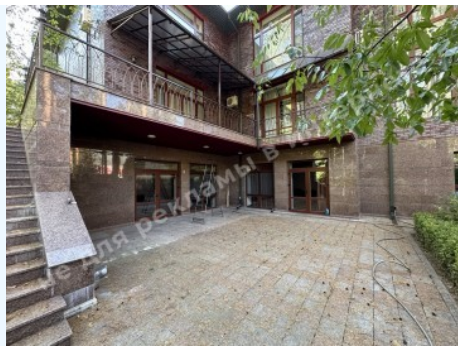

МИ ПРОДАЕМО СТИЛЬ ЖИТТЯ

ДОМ 1000М В СОСНОВОМ ЛЕСУ
КОТТЕДЖНЫЙ ГОРОДОК

\$ 8 000

\$ 8 м²

Адреса: Київська обл, Старобухівська
траса, 3 км від КП, Конча-Заспа,
Обуховський р-н

Площа: 1 000 м²

Розмір ділянки: 0.50 га

ID: 4-00545

ФОТОГАЛЕРЕЯ

ОПИС

Розмір ділянки (га): 0.50 га

З виходом у: хвойний

Статус: в собственности

Цільове призначення: строительство и обслуживание жилого дома

Площа будинку (м²): 1 000.00 м²

3й поверх: 1 с/у, зона свободного назначения, кладовая

Цокольный поверх: 2 с/у, бассейн, сауна, блок для проживания персонала, котельная

Стан будинку: авторський дизайн, дом укомплектован мебелю и бытовой техникой

Статус будинку: введено в експлуатацію

Технічна оснащеність: підігрів пола, інтернет, кондиціонування

Будівлі на території: гараж, дом охорони, басейн, бесідка с зоною барбекю

Благоустрій ділянки: ландшафтний дизайн, сосновий ліс