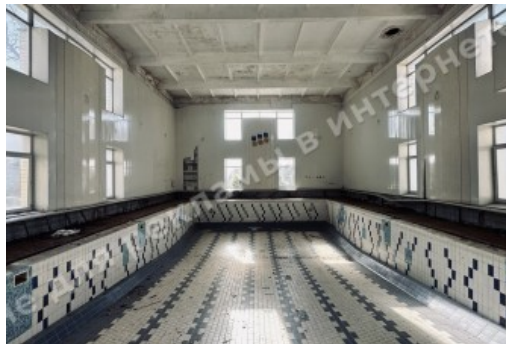

МИ ПРОДАЕМО СТИЛЬ ЖИТТЯ

СНАТОРНО-КУРОРТНЫЙ КОМПЛЕКС
ПОД РЕКОНСТРУКЦИЮ 2,73 ГА
ПУЩА-ВОДИЦА

\$ 4 000 000

\$ 588 м²

Адреса: м. Київ, Оболонский р-н, ул.
Курортная, Оболонский р-н

Площа: 6 800 м²

Площа ділянки: 2.73 га

ID: 2-00050

ФОТОГАЛЕРЕЯ

ОПИС

Площа ділянки: 2.73 га

Цільове призначення: землі рекреації

Площа будівлі: 6 800.00 м²

Поверховість: 4

Стан будівлі: потребується ремонт