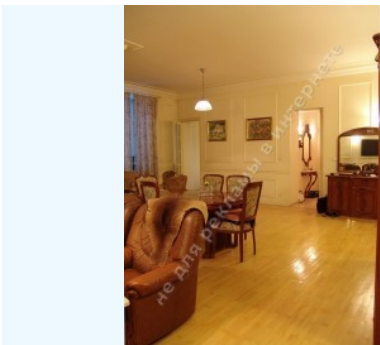

МИ ПРОДАЕМО СТИЛЬ ЖИТТЯ

ПРОДАЖА 4-Х КОМНАТНОЙ
КВАРТИРЫ

\$ 250 000

\$ 1 666 м²

Адреса: м. Київ, Печерский р-н, ул.
Эспланадная, 34/2

Площа: 60 м²

Загальна площа: 150.05 м²

ID: 1-00144

ФОТОГАЛЕРЕЯ

ОПИС

Метро: Дворец Спорта

Тип будівлі: сталинка

Поверховість будинку: 4

Поверх: 4

Висота стелі: 3.2 м.

К-ть кімнат: 4