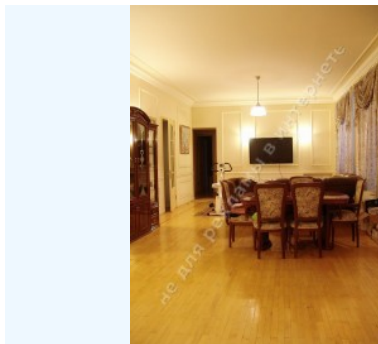

МИ ПРОДАЕМО СТИЛЬ ЖИТТЯ

ПРОДАЖА 4-Х КОМНАТНОЙ
КВАРТИРЫ

\$ 250 000

\$ 1 666 м²

Адреса: м. Київ, Печерский р-н, ул.
Эспланадная, 34/2

Площа: 60 м²

Загальна площа: 150.05 м²

ID: 1-00144

ФОТОГАЛЕРЕЯ

ОПИС

Метро: Дворец Спорта

Тип будівлі: сталинка

Поверховість будинку: 4

Поверх: 4

Висота стелі: 3.2 м.

К-ть кімнат: 4