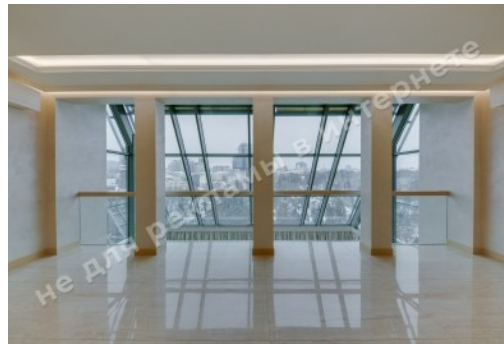

## ОПИС

**Тип будівлі:** клубный дом

**Поверховість будинку:** 17

**Поверх:** 16

**Висота стелі:** 3 м.

**К-ть кімнат:** 6

**Вікна виходять:** панорамные окна, панорамный вид на центр города

**Стан квартири:** авторский дизайн, квартира укомплектована мебелью и бытовой техникой мировых брендов