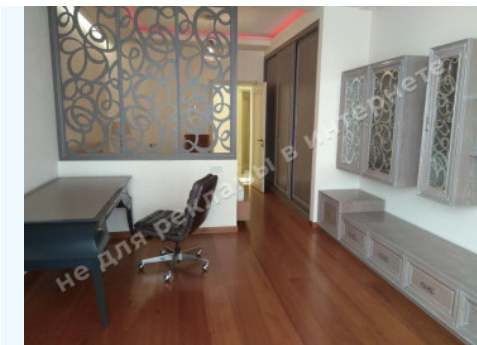

МИ ПРОДАЕМО СТИЛЬ ЖИТТЯ

АРЕНДА 4-Х КОМНАТНОЙ
КВАРТИРЫ ЖК ЛИПСКАЯ БАШНЯ НА
ПЕЧЕРСКЕ

\$ 680 000

\$ 3 579 м²

Адреса: м. Київ, Печерський р-н,
ул.Институтская, 18-А

Загальна площа: 190.00 м²

ID: 1-00256

ФОТОГАЛЕРЕЯ

ОПИС

Тип будівлі: новострой

Поверховість будинку: 22

Поверх: 15

Висота стелі: 3 м.

К-ть кімнат: 4

Комнати: гостиная, кухня-столовая, 3 спальни, гардеробная, постирочная

Санвузол: 3 санузла

Стан квартири: ремонт в классическом стиле

Технічна оснащеність квартири: кондиционирование индивидуальное, подогрев пола

Парадне: видеонаблюдение, лифт, охрана

Паркінг: подземный и наземный паркинг

Двір: детская площадка, закрытая территория, система контроля доступа к территории