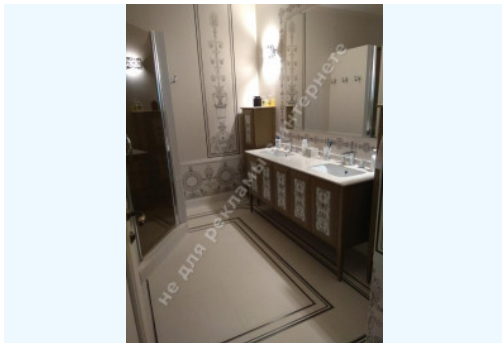

МИ ПРОДАЕМО СТИЛЬ ЖИТТЯ

АРЕНДА 4-Х КОМНАТНОЙ
КВАРТИРЫ ЖК ЛИПСКАЯ БАШНЯ НА
ПЕЧЕРСКЕ

\$ 680 000

\$ 3 579 м²

Адреса: м. Київ, Печерський р-н,
ул.Институтская, 18-А

Загальна площа: 190.00 м²

ID: 1-00256

ФОТОГАЛЕРЕЯ

ОПИС

Тип будівлі: новострой

Поверховість будинку: 22

Поверх: 15

Висота стелі: 3 м.

К-ть кімнат: 4

Комнати: гостиная, кухня-столовая, 3 спальни, гардеробная, постирочная

Санвузол: 3 санузла