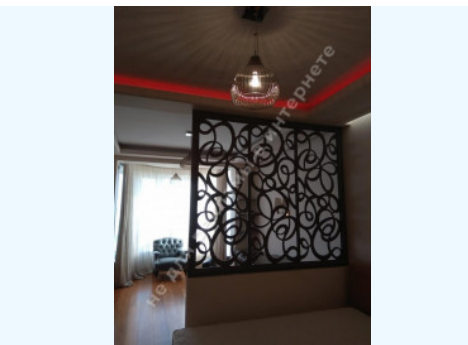

МИ ПРОДАЕМО СТИЛЬ ЖИТТЯ

АРЕНДА 4-Х КОМНАТНОЙ
КВАРТИРЫ ЖК ЛИПСКАЯ БАШНЯ НА
ПЕЧЕРСКЕ

\$ 680 000

\$ 3 579 м²

Адреса: м. Київ, Печерський р-н,
ул.Институтская, 18-А

Загальна площа: 190.00 м²

ID: 1-00256

ФОТОГАЛЕРЕЯ