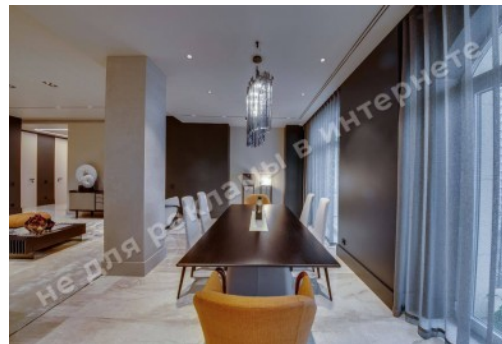

МИ ПРОДАЕМО СТИЛЬ ЖИТТЯ

КВАРТИРА 200М ЖК RENAISSANCE
RESIDENCE С ВИДОМ НА ГОРОД

\$ 1 900 000

\$ 9 500 м²

Адреса: м. Київ, Печерський р-н, ул.
Новоселицька, 10

Загальна площа: 200.00 м²

ID: 1-00367

ФОТОГАЛЕРЕЯ

ОПИС

Тип будівлі: клубний дом

Поверховість будинку: 9

Поверх: 7

К-ть кімнат: 3

Комнати: гостиная – студио, детская спальня с с/у, гардеробная, подсобные помещения, гостевой с/у, мастер-спальня с гардеробной и ванной комнатой