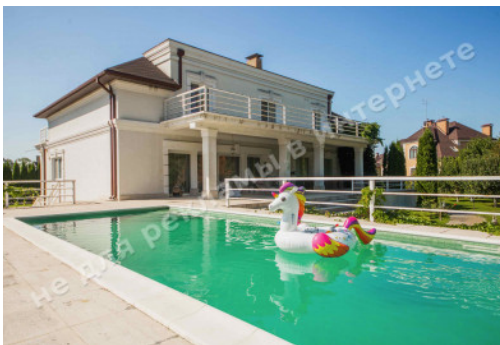

МЫ ПРОДАЕМ СТИЛЬ ЖИЗНИ

ДОМ КГ ЗАПОВЕДНОЕ 500М С
БАСЕЙНОМ ВОЗЛЕ КОНЮШНИ
БУТЕНКО

\$ 7 000

\$ 14 м²

Адрес: Киевская обл, Бориспольский район, Жовтневе, Бориспольский р-н

Площадь: 500 м²

Размер участка: 0.25 га

ID: 4-00408

ФОТОГАЛЕРЕЯ

ОПИСАНИЕ

Размер участка (га): 0.25 га

Статус: в собственности

Целевое назначение: строительство и обслуживание жилого дома

Площадь дома (м²): 500.00 м²

Этажность: 3 уровня

Строения на территории: бассейн, гараж на 2 автомобиля, дом для персонала, крытая парковка для автомобилей, хоз.постройки

Благоустройство участка: автополив, ландшафтный дизайн, плодоносящий сад

Газ: есть